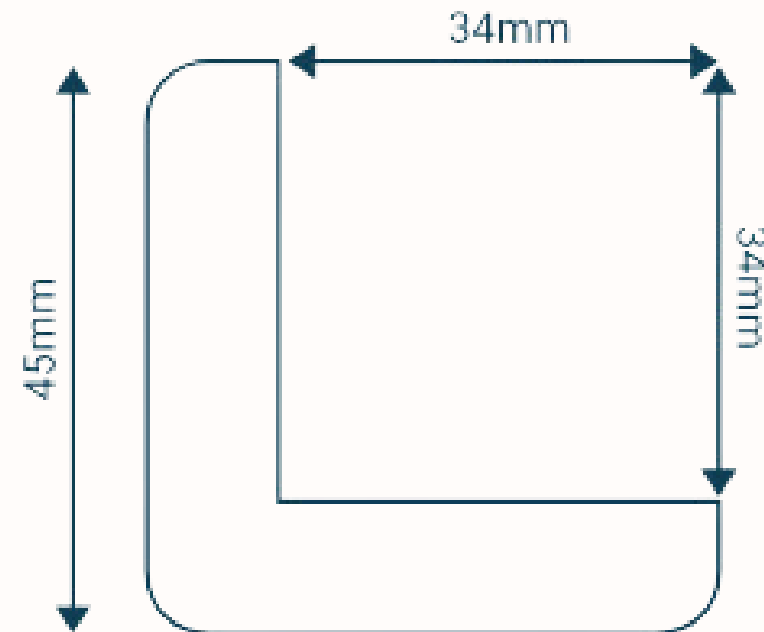

45X45X1000 MM

-30° C'DEN $+90^{\circ}$ C 'A
KADAR DAYANIKLI

34X34X45 MM

[ÜRÜNÜ SİTEDE GÖRMEK İÇİN TIKLA](#)