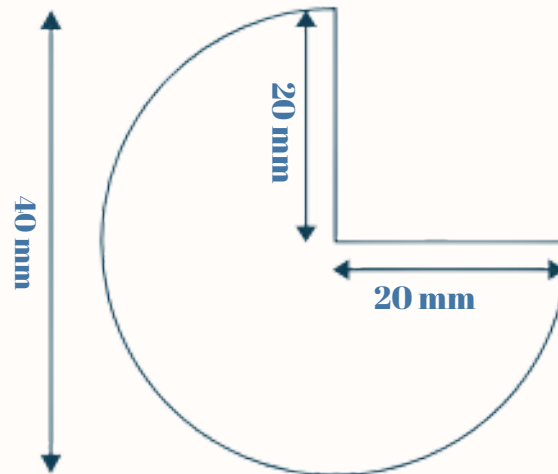

Ø40 X 1000 MM

-30° C'DEN +90° C 'A
KADAR DAYANIKLI

20x20x40 MM

[ÜRÜNÜ SİTEDE GÖRMEK İÇİN TIKLA](#)

PuffyGuard

propazar

KÖŞE KORUYUCUSU C2

1 metre uzunluğundadır. Kafa, kol ve dirsek kazalarını önlemek için sünger köşe kenar koruyucu iş güvenliği ürünü. A2 tipi köşe koruma ürünü. İkaz ve köşe koruyucularımız; tehlikeli noktalarda kişi güvenliğini sağlamak, cihaz ve demirbaşların zedelenmesini önlemek için üretilmiştir. Duvar, köşe v.b. birleşim yerlerinde tehlike oluşturabilecek alanlara karşı etkili koruyuculardır. Olası kazalardan sonra işlerin aksamasına yol açan personel devamsızlığı, makinelerin onarımı v.b. için oluşacak zaman ve maddi kayıpları büyük ölçüde engelleyebilir. Yüksek görünürlüğe sahip sarı/siyah şeritleri ile tehlike yaratabilecek köşe ve kenar gibi yerlerin farkındalığını artırır. Olası kazaya karşı önlem alınması için etkin bir uyarı işaretidir. Profillerimiz -30° C'den $+90^{\circ}$ C 'a kadar olan sıcaklıklara karşı üstün dayanıklılık gösterir. Nemli ortamlara karşı da dirençlidir. İç ve dış ortamda kullanıma uygundur. İş yeri nakil hatları üzerine, duvarlara, raflara, geçitlere, kapı ve makine üzerlerine kolaylıkla uygulanabilir.