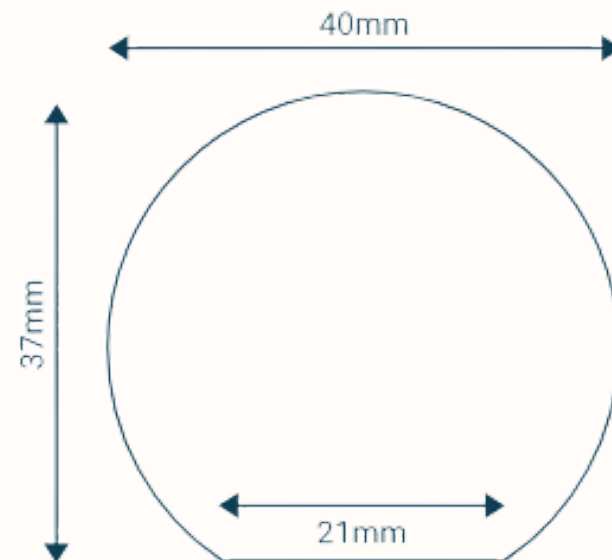

40X37X1000 MM

-30° C'DEN +90° C 'A
KADAR DAYANIKLI

40x37x21 MM

[ÜRÜNÜ SİTEDE GÖRMEK İÇİN TIKLA](#)

PuffyGuard

propazar

propazar

kkd | iş kıyafetleri | ikaz levhaları | trafik malzemeleri | yüksekte çalışma