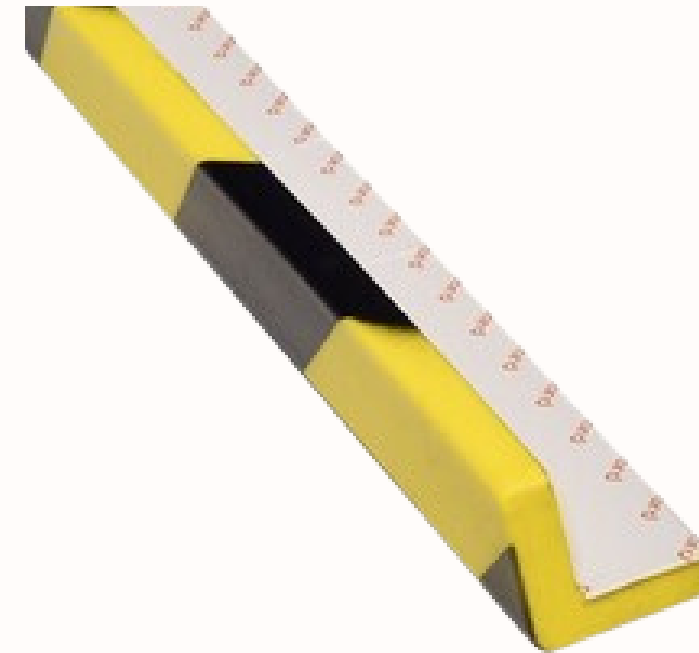

25X25X1000 MM

-30° C'DEN $+90^{\circ}$ C 'A
KADAR DAYANIKLI

20X20X25 MM

[ÜRÜNÜ SİTEDE GÖRMEK İÇİN TIKLA](#)