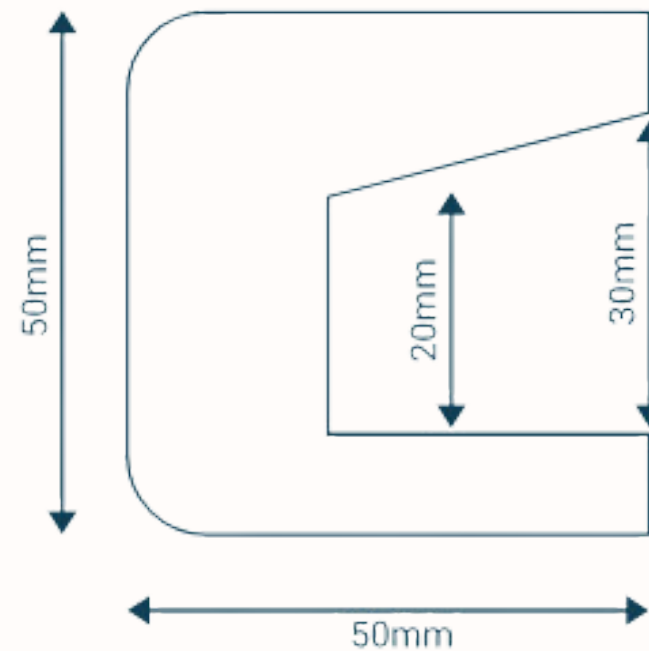

50X50X1000 MM

-30° C'DEN +90° C 'A
KADAR DAYANIKLI

50X50X30X20X30 MM

[ÜRÜNÜ SİTEDE GÖRMEK İÇİN TIKLA](#)