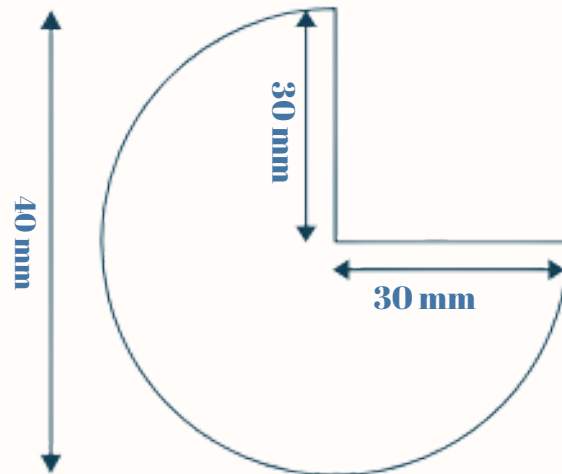

Ø40 X 1000 MM

-30° C'DEN +90° C 'A
KADAR DAYANIKLI

30x30x40 MM

[ÜRÜNÜ SİTEDE GÖRMEK İÇİN TIKLA](#)