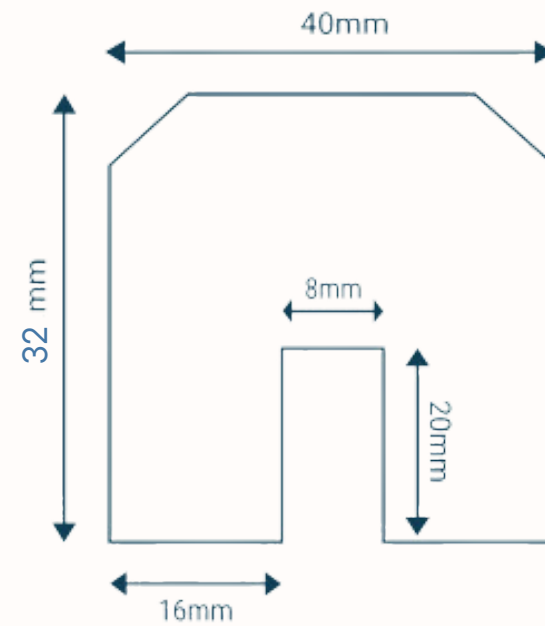

40X40X1000 MM

-30° C'DEN +90° C 'A
KADAR DAYANIKLI

40X32X20X8X16 MM

[ÜRÜNÜ SİTEDE GÖRMEK İÇİN TIKLA](#)