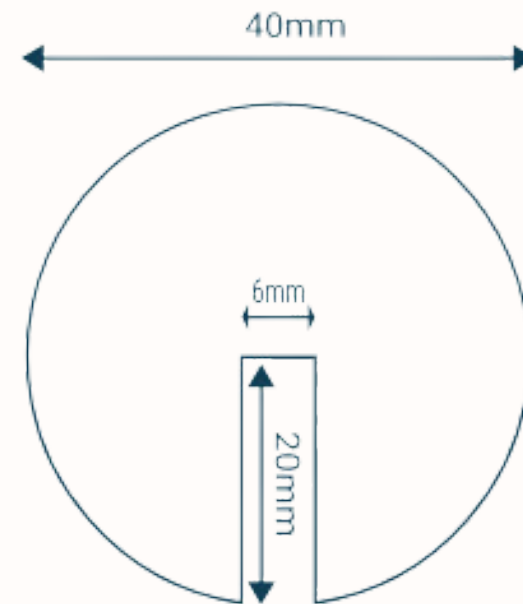

Ø40 X 1000 MM

-30° C'DEN +90° C 'A
KADAR DAYANIKLI

20x6x40 MM

[ÜRÜNÜ SİTEDE GÖRMEK İÇİN TIKLA](#)