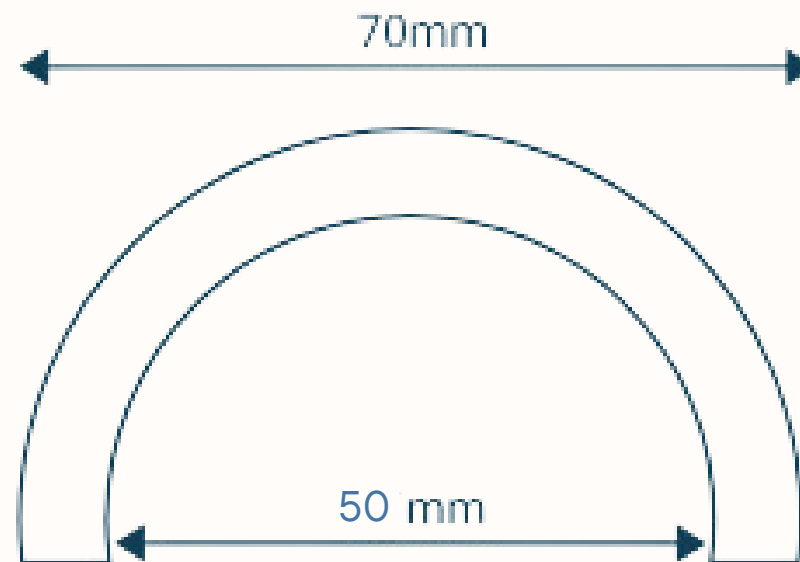

[ÜRÜNÜ SİTEDE GÖRMEK İÇİN TIKLA](#)

70X70X1000 MM

-30° C'DEN +90° C 'A
KADAR DAYANIKLI

70x50 MM

TEKNİK