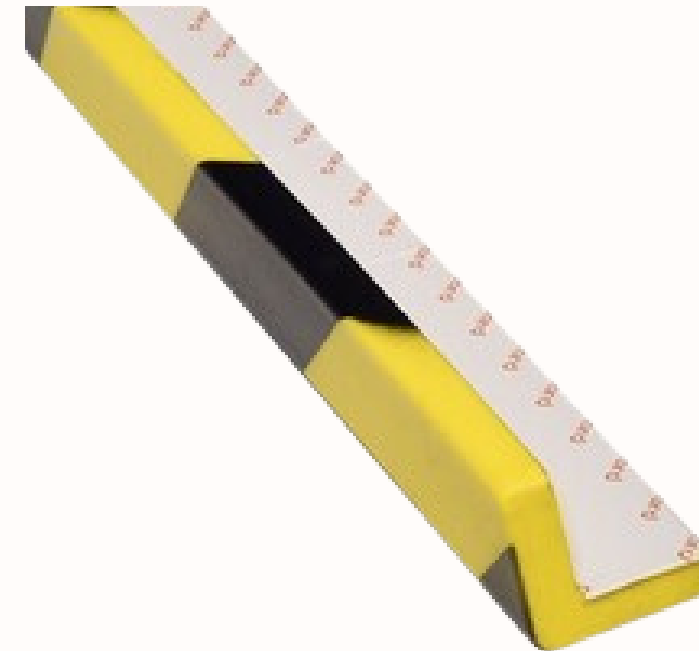

45X45X1000 MM

-30° C'DEN $+90^{\circ}$ C 'A
KADAR DAYANIKLI

34X34X45 MM

[ÜRÜNÜ SİTEDE GÖRMEK İÇİN TIKLA](#)