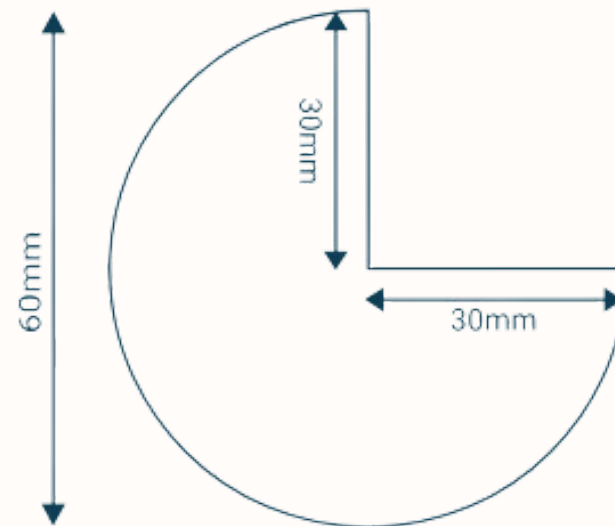

Ø60 X 1000 MM

-30° C'DEN +90° C 'A
KADAR DAYANIKLI

30x30x60 MM

[ÜRÜNÜ SİTEDE GÖRMEK İÇİN TIKLA](#)