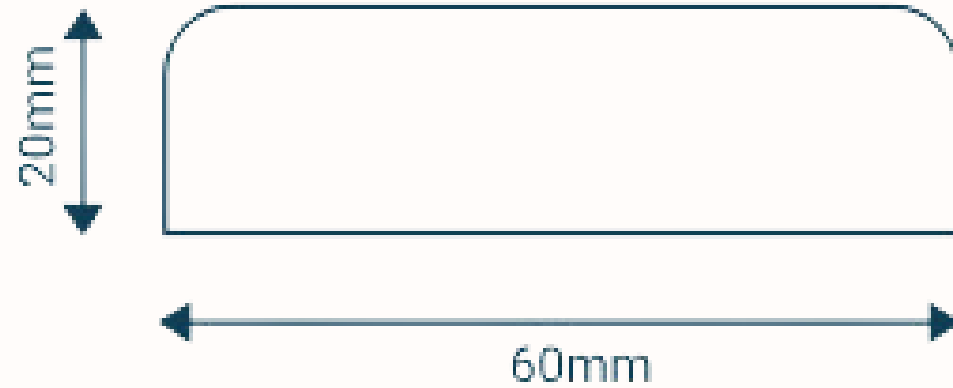

60X20X1000 MM

-30° C'DEN +90° C 'A
KADAR DAYANIKLI

[ÜRÜNÜ SİTEDE GÖRMEK İÇİN TIKLA](#)