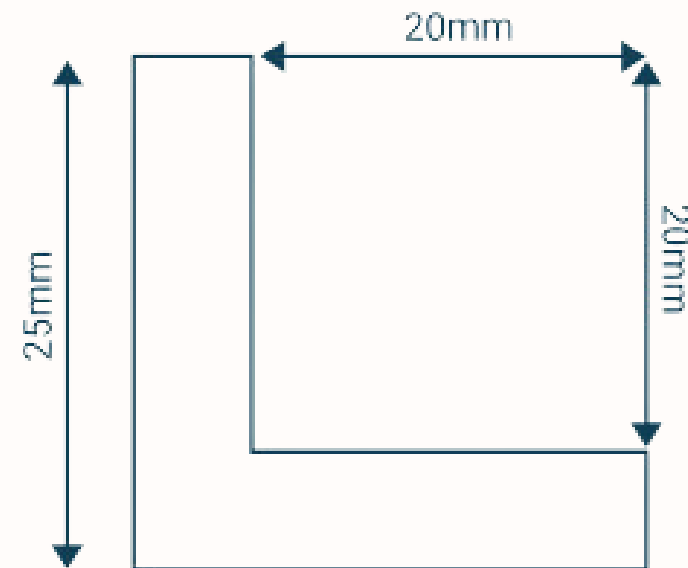

25X25X1000 MM

-30° C'DEN $+90^{\circ}$ C 'A
KADAR DAYANIKLI

20X20X25 MM

[ÜRÜNÜ SİTEDE GÖRMEK İÇİN TIKLA](#)